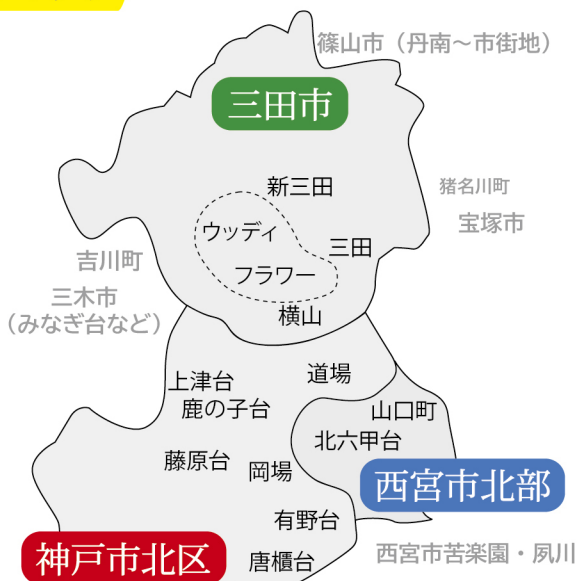

	A 枠 (128×70mm)	¥27,500
※2回掲載でのお申込みとなります		
	B 枠 (128×143mm)	¥55,000
	B 枠ワイド (256×70mm)	¥55,000
	C 枠 (256×143mm)	¥110,000

	WEB 記事制作掲載	¥25,000
	※期限なし継続掲載	
	WEB 記事更新	¥3,000

### 配布エリア